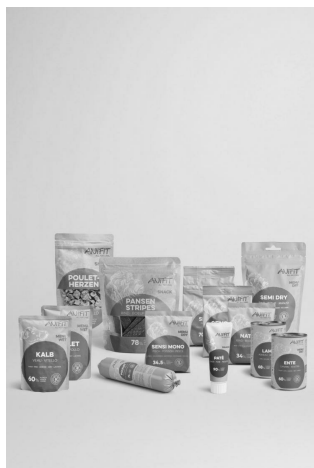

Dog Sets

**SET D'ESSAI POUR CHIENS M-L**

N° Art.	Désignation / quantité	Prix CHF
1055	Set d'essai chien M-L	CHF 70.60

Faites goûter à votre chien la nourriture naturelle ANiFiT pour chiens de taille M et L. Commandez un set de dégustation pratique avec de la nourriture humide, de la nourriture sèche et des friandises pour votre chien.

L'image ci-dessus est à titre d'exemple, le contenu correct est indiqué ci-dessous :

- 1 x Conserve agneau 400g
- 1 x Conserve canard 400g
- 1 x Pouch veau 300g
- 1 x Pouch poulet 300g
- 1 x Saucisse poulet 400g
- 1 x Sensitive 60g
- 1 x Nature 80g
- 1 x Olymp 80g
- 1 x Semi Dry poulet 200g
- 1 x Semi Dry bœuf 200g
- 1 x Sensi Mono 80g
- 1 x Pansen Stripes 200g
- 1 x Paté 75g
- 1 x Cœurs de poule 35g
- 1 x Training 140g
- 1 x Grand sac en coton
- 1 x Flyer Set d'essai